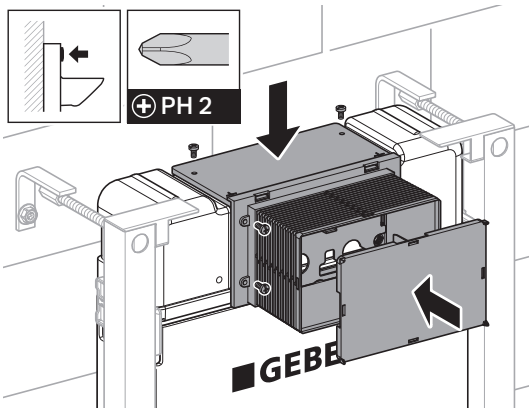

5

6

7

3

i

1

2

Geberit International AG
Schachenstrasse 77
CH-8645 Jona