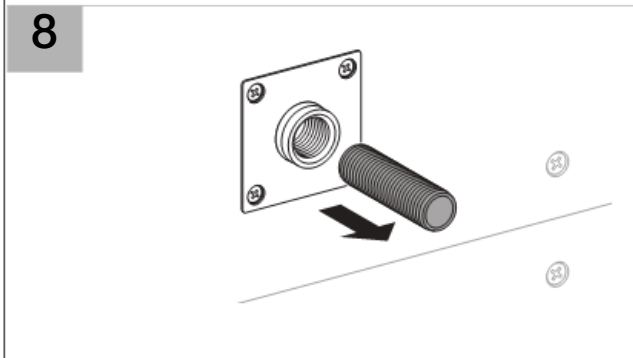

# Installation

Geberit International AG  
Schachenstrasse 77  
CH-8645 Jona

[dokumentation@geberit.com](mailto:dokumentation@geberit.com)

→ [www.geberit.com](http://www.geberit.com)