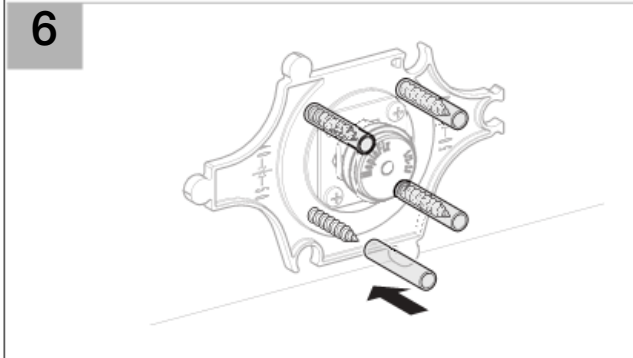

# Installation

Geberit International AG  
Schachenstrasse 77  
CH-8645 Jona

[dokumentation@geberit.com](mailto:dokumentation@geberit.com)

→ [www.geberit.com](http://www.geberit.com)