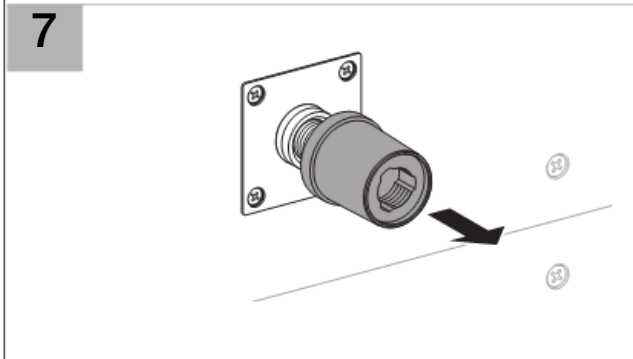

# Installation

Geberit International AG  
Schachenstrasse 77  
CH-8645 Jona

[dokumentation@geberit.com](mailto:dokumentation@geberit.com)

→ [www.geberit.com](http://www.geberit.com)