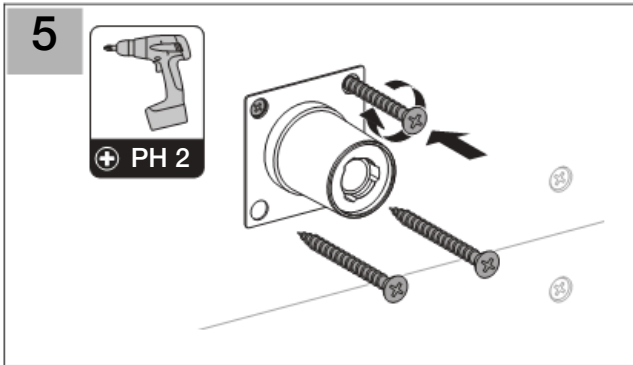

# Installation

Geberit International AG  
Schachenstrasse 77  
CH-8645 Jona

[dokumentation@geberit.com](mailto:dokumentation@geberit.com)

→ [www.geberit.com](http://www.geberit.com)