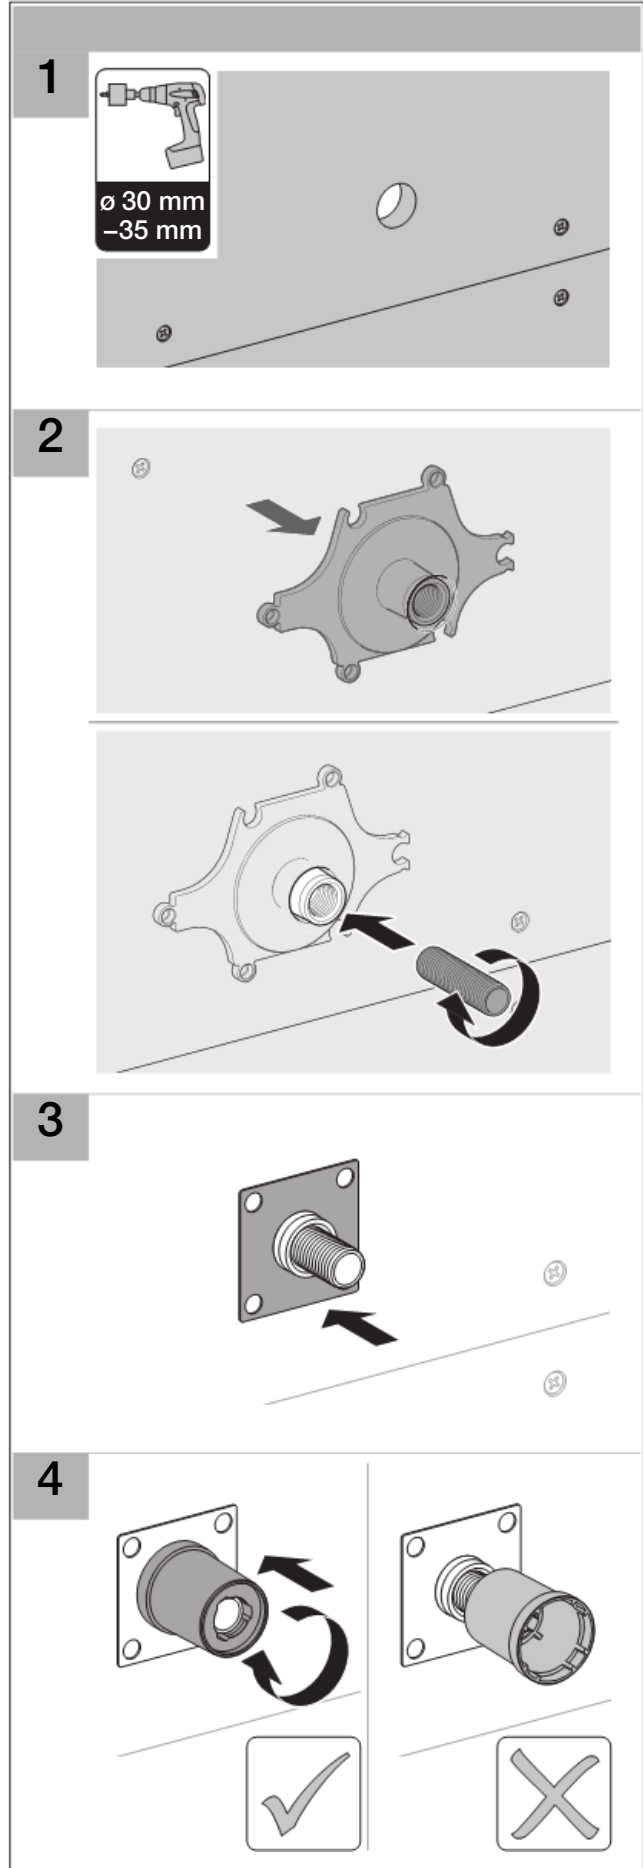

# Installation

Geberit International AG  
Schachenstrasse 77  
CH-8645 Jona

[dokumentation@geberit.com](mailto:dokumentation@geberit.com)

→ [www.geberit.com](http://www.geberit.com)