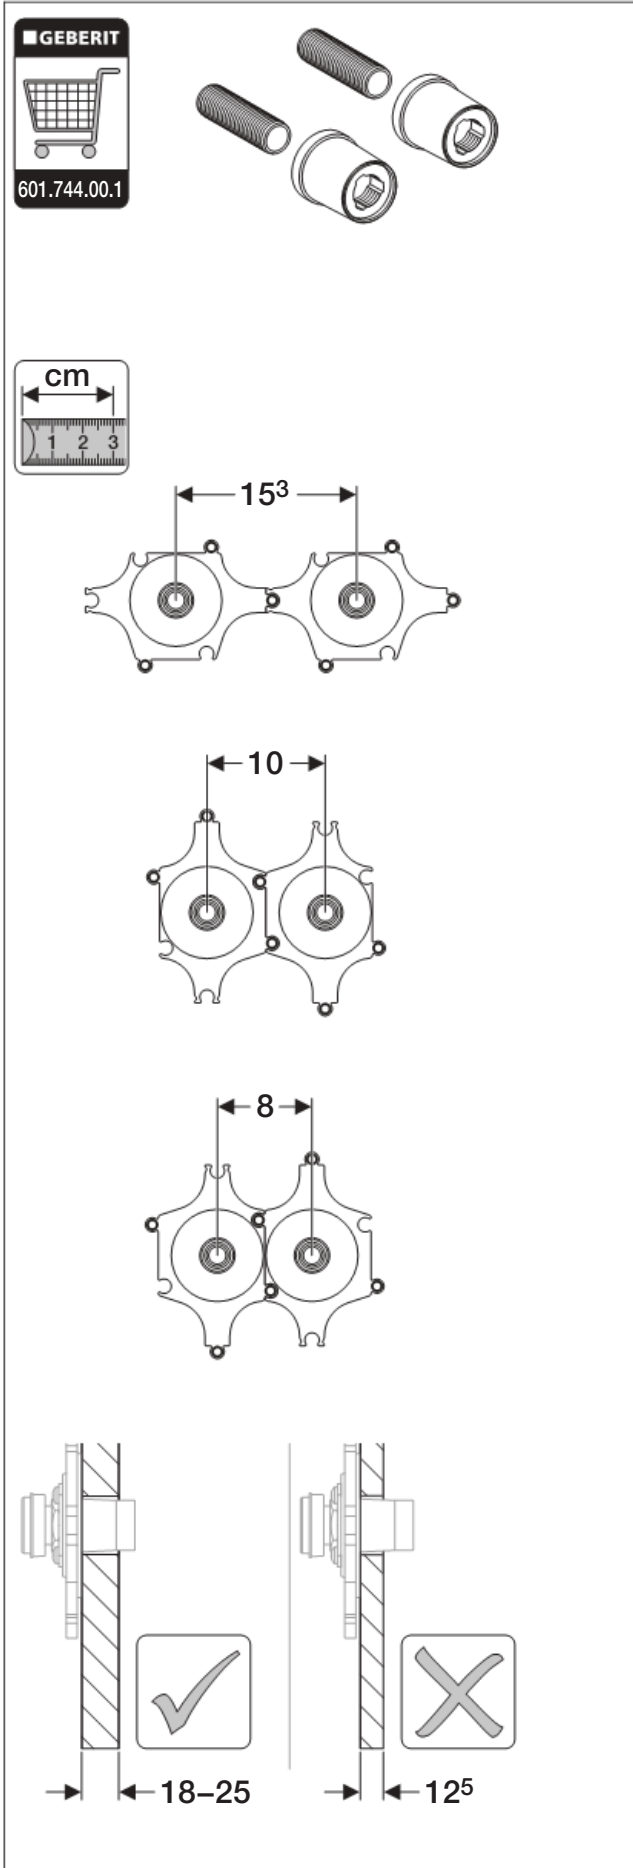

# Installation

Geberit International AG  
Schachenstrasse 77  
CH-8645 Jona

[dokumentation@geberit.com](mailto:dokumentation@geberit.com)

→ [www.geberit.com](http://www.geberit.com)