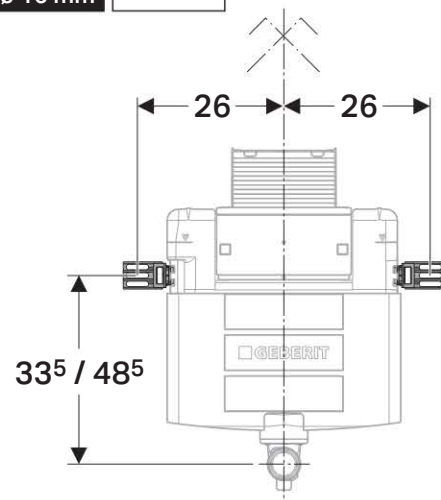

Installation Manual

Montageanleitung
Instructions de montage
Istruzioni per il montaggio

Omega 12 cm H82

Omega 12 cm H98

i

1

1

ø 10 mm