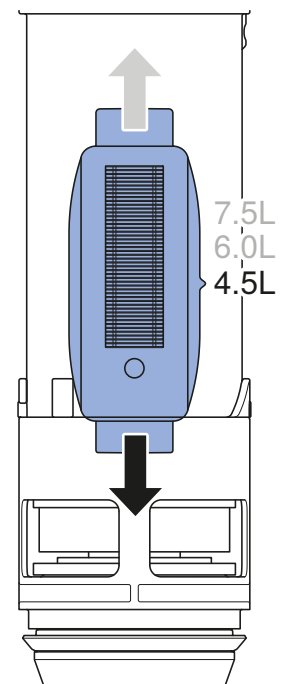

19

20

21

22

23

24

25

26

2

		X	A	B
4 / 2.6 L	✓	0 mm (Typ 380) 5 mm (Typ 380AG) 173 mm (Typ 333)	+	4.5L

Typ 380

Typ 380AG

Typ 333

Geberit International AG
Schachenstrasse 77, CH-8645 Jona
documentation@geberit.com
www.geberit.com