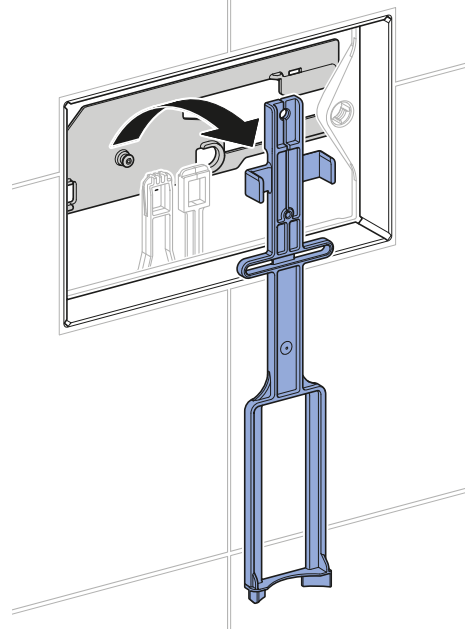

GEBERIT SIGMA 8 CM
GEBERIT ALPHA 8 CM

■ GEBERIT

INSTALLATION MANUAL

MONTAGEANLEITUNG
INSTRUCTIONS DE MONTAGE
ISTRUZIONI PER IL MONTAGGIO

967.586.00.0(03)

Sigma 8 cm

→ **1** **A**  **3**

Alpha 8 cm

→ **1** **B**  **9**

1 A

1

2

3

4

5

6