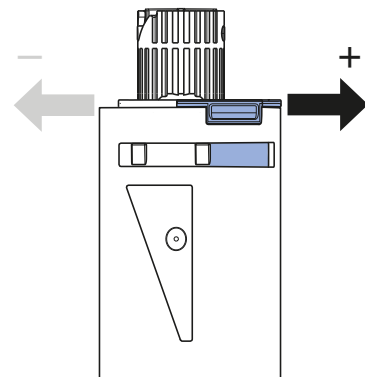

19

20

21

22

23

24

25

26

2

		X	A	B
4 / 2.6 L	✓	0 mm (Typ 380) 5 mm (Typ 380AG) 173 mm (Typ 333)	+	4.5L

Typ 380

Typ 380AG

Typ 333

Geberit International AG
Schachenstrasse 77, CH-8645 Jona
documentation@geberit.com
www.geberit.com