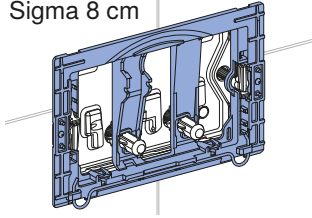

GEBERIT SIGMA 8 CM
GEBERIT ALPHA 8 CM

■ GEBERIT

INSTALLATION MANUAL

MONTAGEANLEITUNG
INSTRUCTIONS DE MONTAGE
ISTRUZIONI PER IL MONTAGGIO

967.586.00.0(03)

Sigma 8 cm

→ **1** **A**  **3**

Alpha 8 cm

→ **1** **B**  **9**

1 A

1

2

3

4

5

6