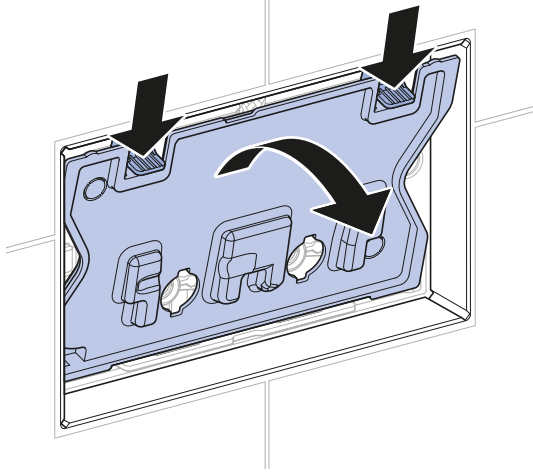

GEBERIT SIGMA 8 CM
GEBERIT ALPHA 8 CM

■ GEBERIT

INSTALLATION MANUAL

MONTAGEANLEITUNG
INSTRUCTIONS DE MONTAGE
ISTRUZIONI PER IL MONTAGGIO

967.586.00.0(03)

Sigma 8 cm

→ **1** **A**  **3**

Alpha 8 cm

→ **1** **B**  **9**

1 A

1

2

3

4

5

6