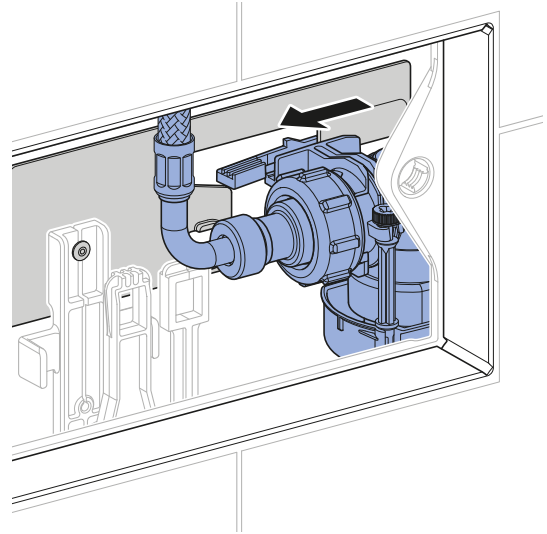

GEBERIT SIGMA 8 CM
GEBERIT ALPHA 8 CM

■ GEBERIT

INSTALLATION MANUAL

MONTAGEANLEITUNG
INSTRUCTIONS DE MONTAGE
ISTRUZIONI PER IL MONTAGGIO

967.586.00.0(03)

Sigma 8 cm

→ **1** **A**  **3**

Alpha 8 cm

→ **1** **B**  **9**

1 A

1

2

3

4

5

6