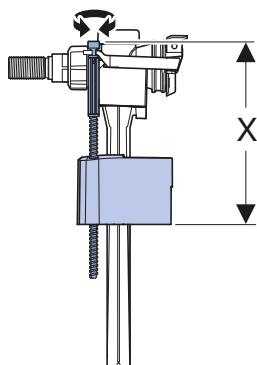

19

20

21

22

23

24

25

26

2

		X	A	B
4 / 2.6 L	✓	0 mm (Typ 380) 5 mm (Typ 380AG) 173 mm (Typ 333)	+	4.5L

Typ 380

Typ 380AG

Typ 333

Geberit International AG
Schachenstrasse 77, CH-8645 Jona
documentation@geberit.com
www.geberit.com