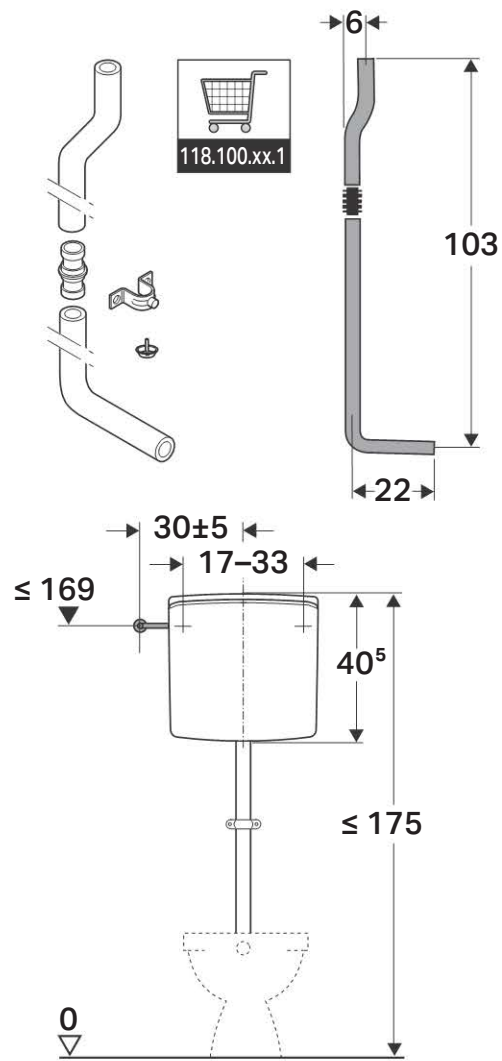

AP140

 GEBERIT

Installation Manual

Montageanleitung
Instructions de montage
Istruzioni per il montaggio

1

1

2

3

ø 8 mm

PH 3

i

ø 8 mm

PH 3

4

2

→ **2 A**  5

5

→ **3**  7

2 B

✓

1

2

3

4

5

6

→ **4** 7

3

1

2

4

1