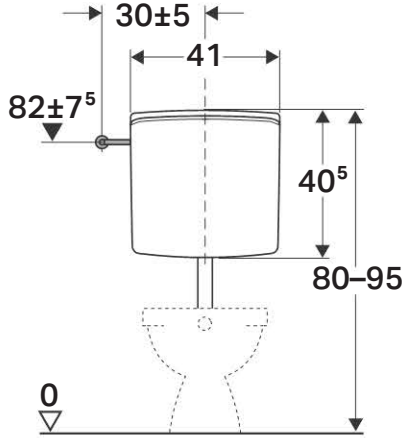

AP140

 GEBERIT

Installation Manual

Montageanleitung
Instructions de montage
Istruzioni per il montaggio

1

1

2

3

ø 8 mm

PH 3

i

ø 8 mm

PH 3

4

2

→ **2 A**  5