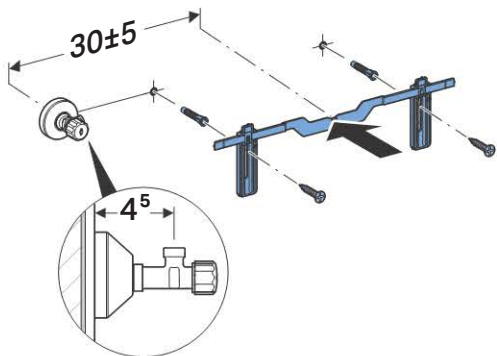

AP140

 GEBERIT

Installation Manual

Montageanleitung
Instructions de montage
Istruzioni per il montaggio

1

1

2

3

ø 8 mm

PH 3

i

ø 8 mm

PH 3

4

2

→ **2 A**  5