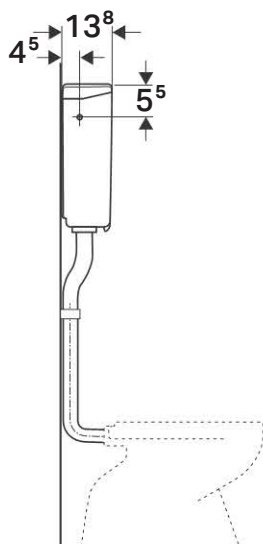

AP140

 GEBERIT

Installation Manual

Montageanleitung
Instructions de montage
Istruzioni per il montaggio

1

1

2

3

ø 8 mm

PH 3

i

ø 8 mm

PH 3

4

2

→ **2 A**  5