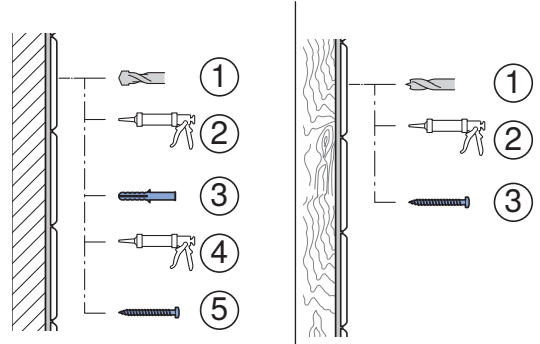

# INSTALLATION MANUAL

MONTERINGSANVISNING  
MONTERINGSANVISNING  
MONTERINGSVEJLEDNING  
ASENNUSOHJE

X
60
70
80
90
100

1

1

i

EN 15651-3: Class XS1

2

8

9

1 x  3,5 x 38 mm

10

11

3

4

3