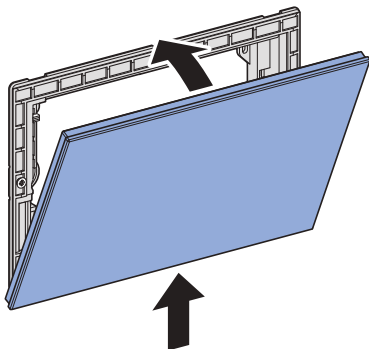

Geberit Apps 

116.09x.SM.6 
<https://gbrt.io/dsvF90B>

234
 CT
 gbrt.io/dsvF906
 971.117.00.0(00)

Pairing Secret
1234

1234

9

10

1