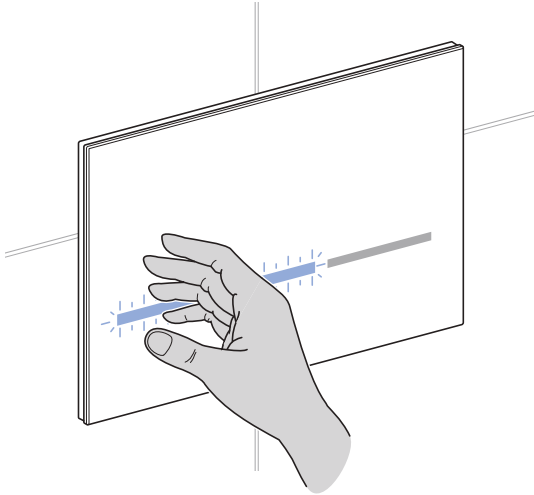

3

Geberit International AG
Schachenstrasse 77, CH-8645 Jona
documentation@geberit.com
www.geberit.com