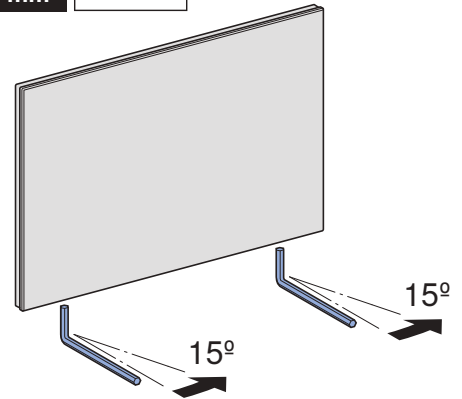

Geberit Apps 

116.09x.SM.6 
<https://gbrt.io/dsvF90B>

234
 CT
 gbrt.io/dsvF906
 971.117.00.0(00)

Pairing Secret
1234

1234

9

10

1