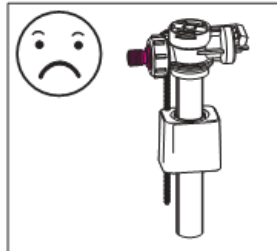

Geberit Montage

D14081-002&BDC © 07-2006

994.700.00.0 (03)

Geberit Montage