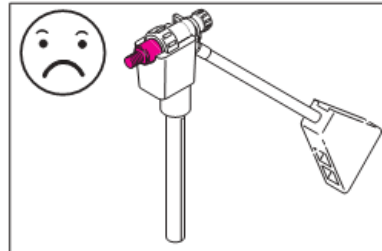

Geberit Montage

D14081-002&BDC © 07-2006

994.700.00.0 (03)

Geberit Montage