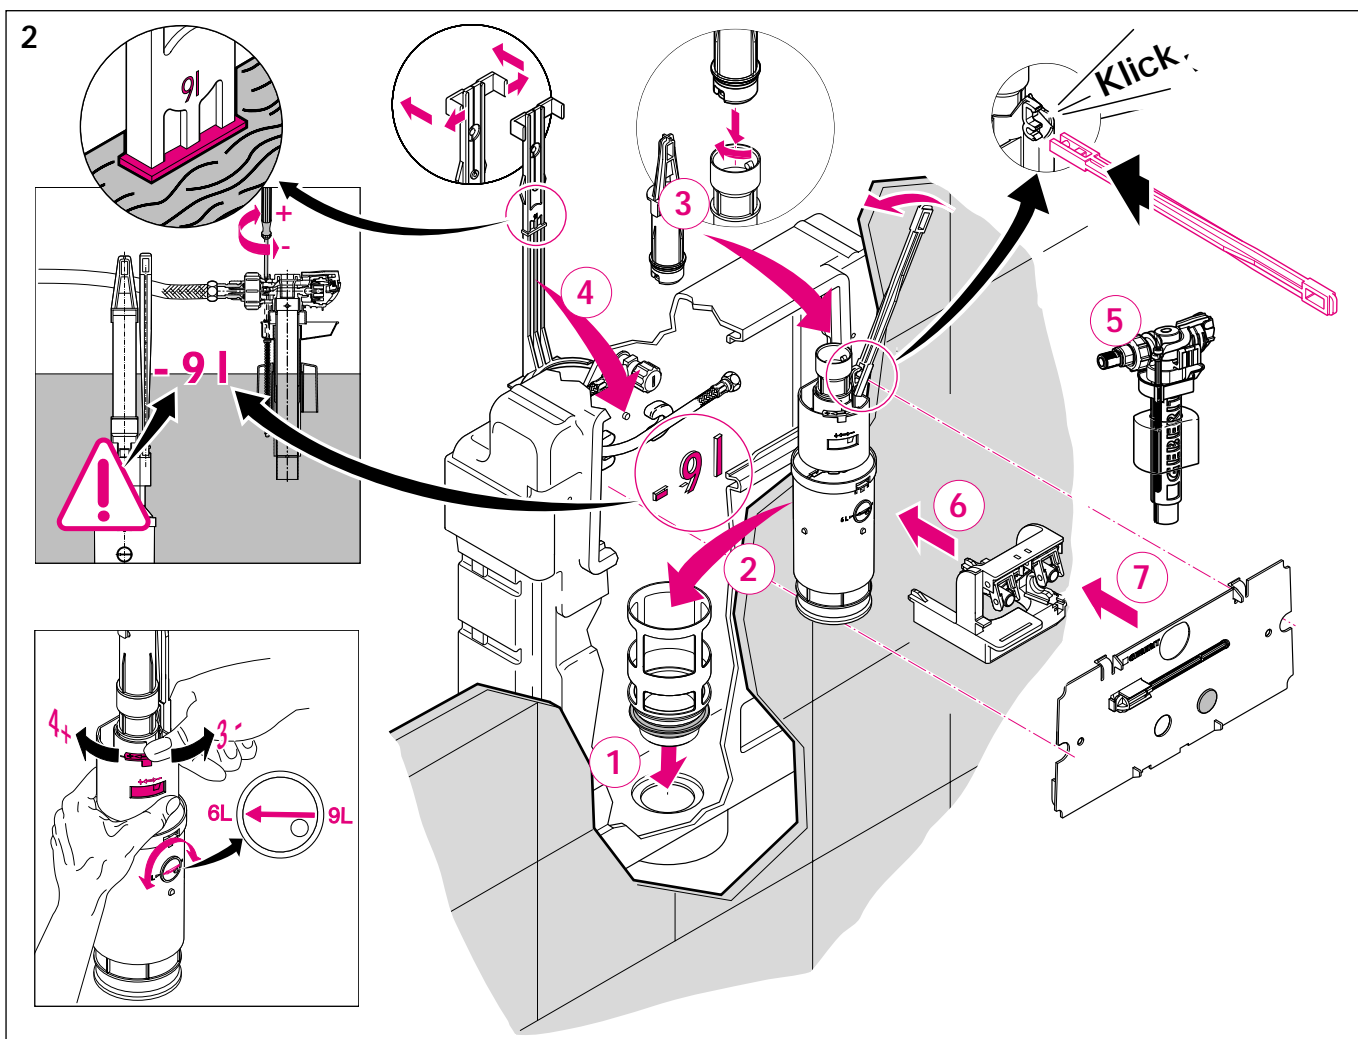

# Geberit Montage

D 7762-00

994.743.00.0

**■ GEBERIT**