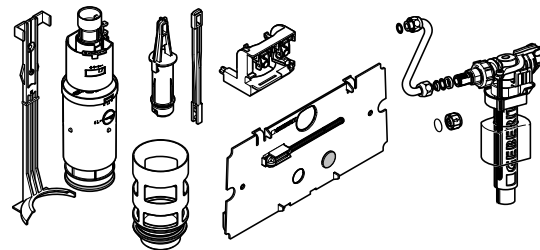

# Geberit Montage

D 7762-00

994.743.00.0

**■ GEBERIT**