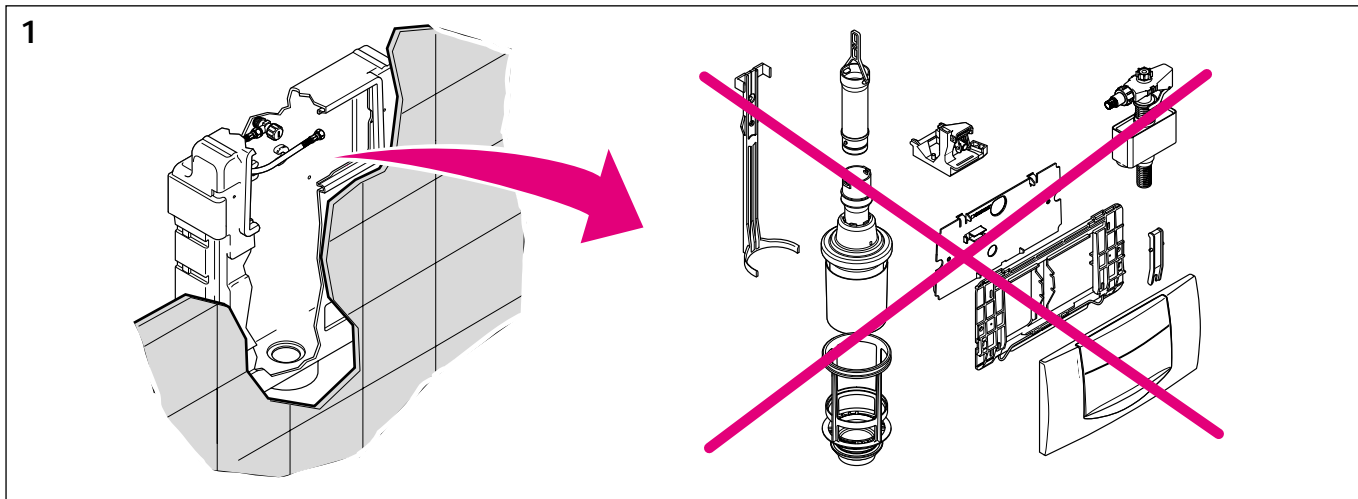

# Geberit Montage

D 7762-00

994.743.00.0

**■ GEBERIT**