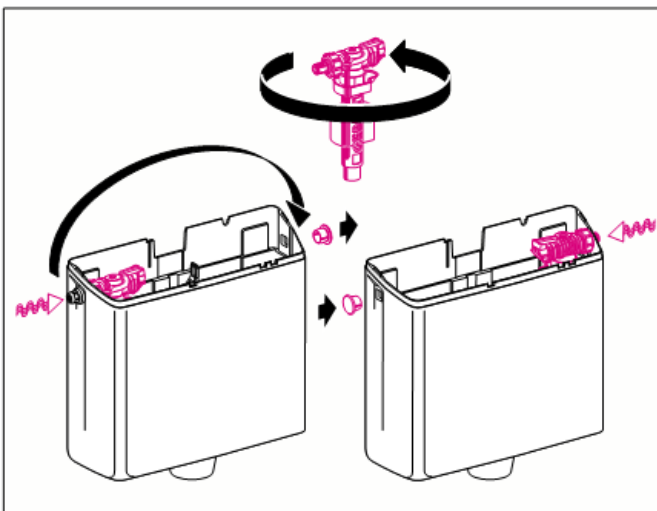

# Geberit Montage 123.135/136

**Hinweis:**

Die Spülwassermenge kann bei Bedarf verändert werden.

**Remarque:**

Le débit de chasse peut être ajusté suivant la cuvette.

**Indicazione:**

La quantità d'acqua per il risciacquo può essere regolata secondo la necessità.

**Tip:**

De spoelwaterhoeveelheid kan, indien nodig, veranderd worden.

**Note:**

If needed the discharge capacity can be changed.

int. 7891-01

994.905.00.0

**■ GEBERIT**