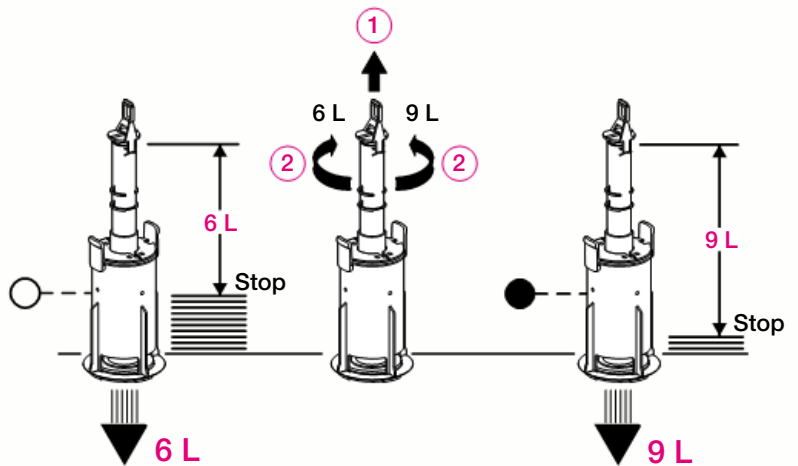

# Geberit Montage 123.135/136

**Hinweis:**

Die Spülwassermenge kann bei Bedarf verändert werden.

**Remarque:**

Le débit de chasse peut être ajusté suivant la cuvette.

**Indicazione:**

La quantità d'acqua per il risciacquo può essere regolata secondo la necessità.

**Tip:**

De spoelwaterhoeveelheid kan, indien nodig, veranderd worden.

**Note:**

If needed the discharge capacity can be changed.

int. 7891-01

994.905.00.0

**■ GEBERIT**

# Geberit Montage 123.135/136