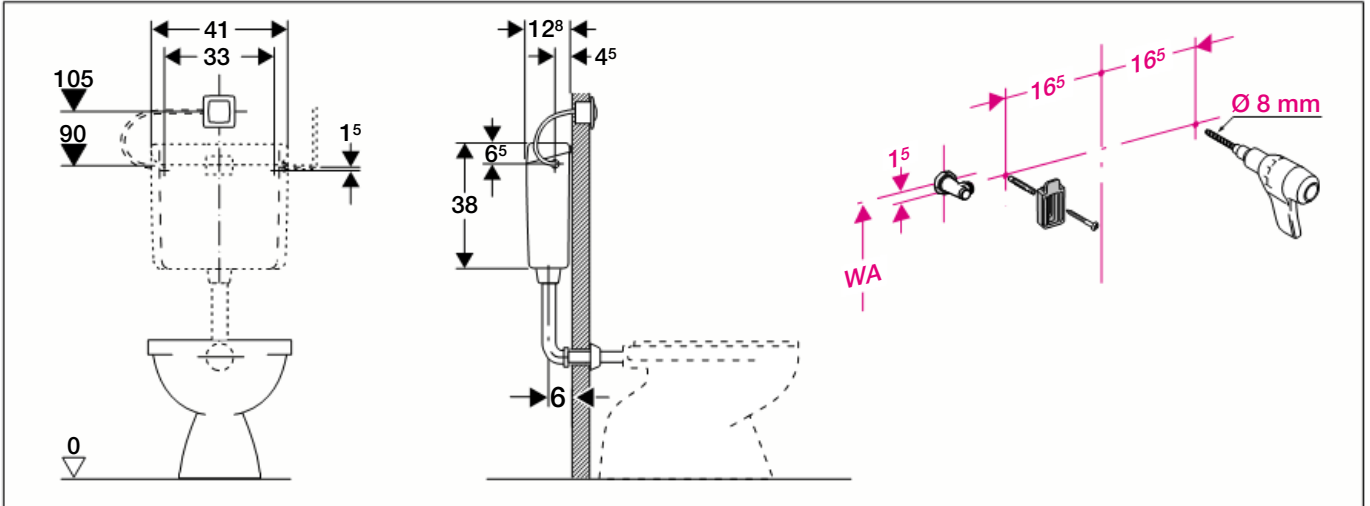

# Geberit Montage 123.135/136

**Hinweis:**

Die Spülwassermenge kann bei Bedarf verändert werden.

**Remarque:**

Le débit de chasse peut être ajusté suivant la cuvette.

**Indicazione:**

La quantità d'acqua per il risciacquo può essere regolata secondo la necessità.

**Tip:**

De spoelwaterhoeveelheid kan, indien nodig, veranderd worden.

**Note:**

If needed the discharge capacity can be changed.

int. 7891-01

994.905.00.0

**■ GEBERIT**

# Geberit Montage 123.135/136