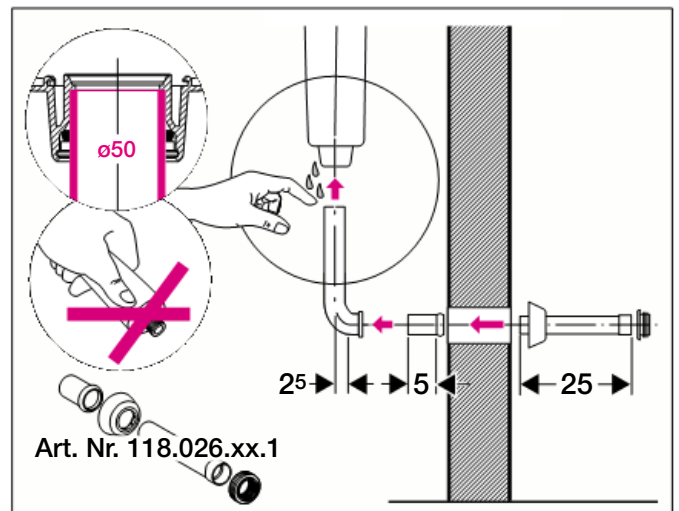

# Geberit Montage 123.135/136

**Hinweis:**

Die Spülwassermenge kann bei Bedarf verändert werden.

**Remarque:**

Le débit de chasse peut être ajusté suivant la cuvette.

**Indicazione:**

La quantità d'acqua per il risciacquo può essere regolata secondo la necessità.

**Tip:**

De spoelwaterhoeveelheid kan, indien nodig, veranderd worden.

**Note:**

If needed the discharge capacity can be changed.

int. 7891-01

994.905.00.0

**■ GEBERIT**

# Geberit Montage 123.135/136