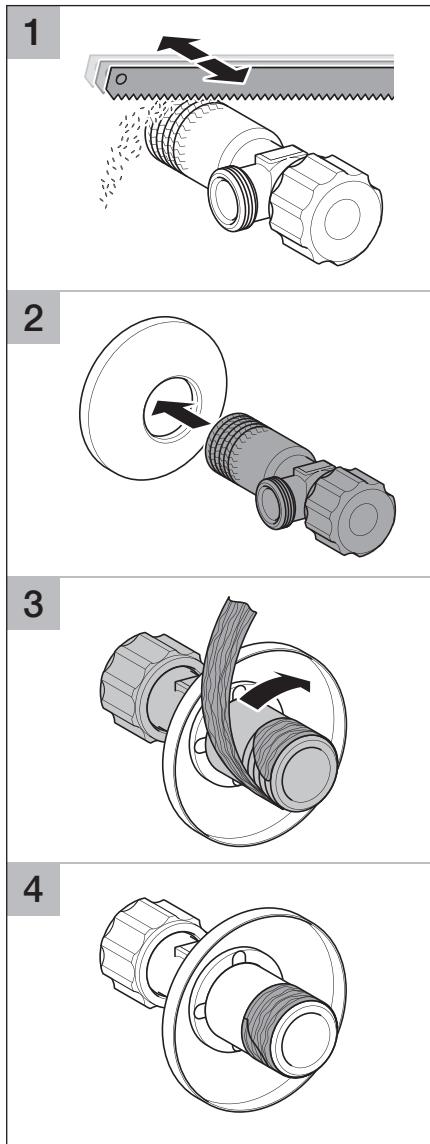

Installation

D16495-002&BDC © 12-2006

996.184.00.0 (00)

Geberit International AG
Schachenstrasse 77
CH-8645 Jona
www.geberit.com
dokumentation@geberit.com