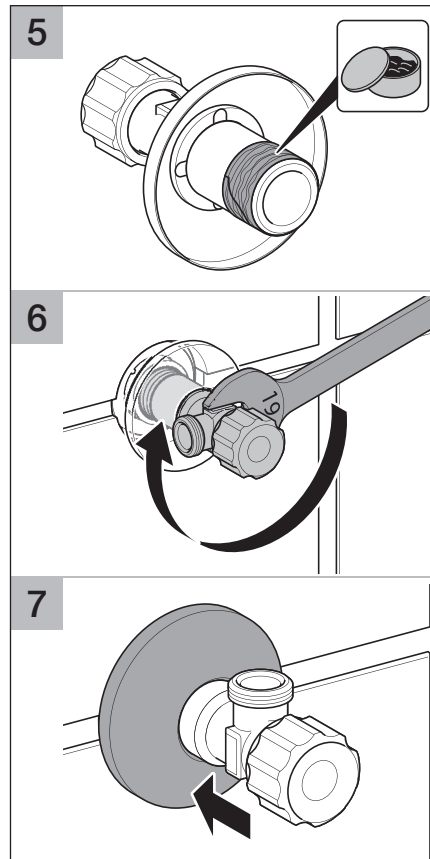

Installation

D16495-002&BDC © 12-2006

996.184.00.0 (00)

Geberit International AG
Schachenstrasse 77
CH-8645 Jona
www.geberit.com
dokumentation@geberit.com